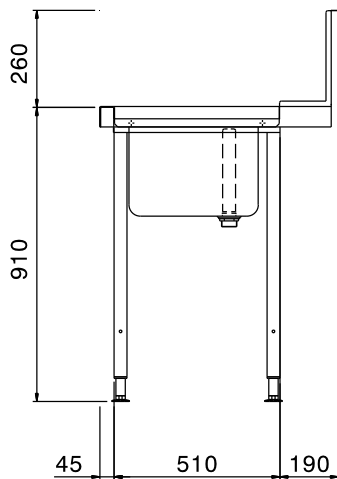

Descrizione

Articolo N°

Per lavastoviglie a capottina. Costruito in acciaio inox 304 AISI. Altezza paraspruzzi 250 mm. N. 2 gambe tubolari a sezione quadrata 40x40 mm su piedini regolabili. Dimensione vasca 500x400x300h mm con tubo troppo pieno e foro di scarico. Direzione cestello: da sinistra a destra.

Costruzione

- Piedini da 50 mm regolabili in altezza per garantire un perfetto allineamento e connessione con gli elementi della zona lavaggio.
- Alzatina inclusa.
- Piani completamente piegati con profilo anti-gocciolamento per una pulizia facile e sicura.
- Tutte le superfici lisce con finitura lucida.
- Gambe quadrate in tubolari da 40x40 mm in acciaio inox AISI 304.
- Interamente in acciaio inox AISI 304.
- Devono essere fissati alla lavastoviglie e dotati di una coppia di piedini all'altra estremità.
- [NOT TRANSLATED]

Accessori opzionali

- - NOT TRANSLATED - PNC 855381
- Rubinetto con doccia di prelavaggio monoforo (da montare sul piano) PNC 855385
- RUBINETTO CON LEVA A GOMITO DOCCIA+SNODO PNC 855386
- - NOT TRANSLATED - PNC 855389
- Ripiano inferiore per tavolo lavaggio, 800 mm PNC 865351
- Kit per fissaggio a pavimento di 2 gambe quadre composto da 2 piedini con flange e tasselli. PNC 865386
- Sifone singolo in plastica da 2" per lavatoi PNC 895313

Approvazione: _____

Fronte

Lato

Alto

Informazioni chiave

Dimensioni esterne, larghezza:	865307 (BHHPTB08L)	800 mm
Dimensioni esterne, profondità:		745 mm
Dimensioni esterne, altezza:		1170 mm
Peso netto:		6 kg
Dimensioni alzatina, Altezza:		300 mm
Dimensioni vasca		500x400x300h