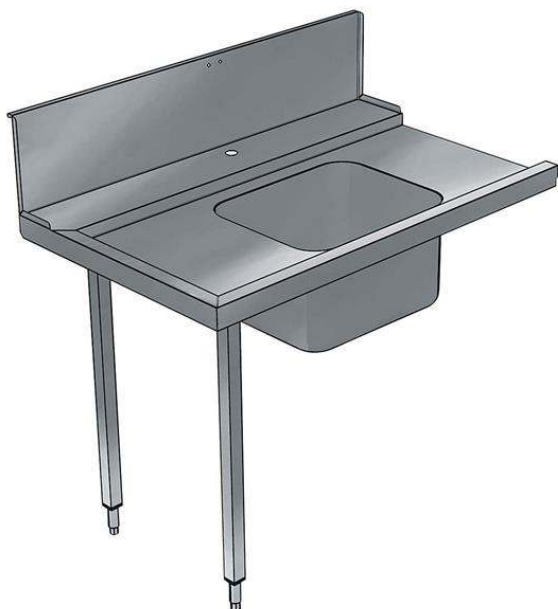

Movimentazione Stoviglie Tavolo di prelavaggio con vasca 500x400 mm, per lavastoviglie a capottina

ARTICOLO N° _____

MODELLO N° _____

NOME _____

SIS # _____

AIA # _____

865307 (BHHPTB08L)

Tavolo di prelavaggio con
vasca 500x400 mm, per
lavastoviglie a capottina,
sinistra vs destra, 800 mm

Descrizione

Articolo N°

Per lavastoviglie a capottina. Costruito in acciaio inox 304 AISI. Altezza paraspruzzi 250 mm. N. 2 gambe tubolari a sezione quadrata 40x40 mm su piedini regolabili. Dimensione vasca 500x400x300h mm con tubo troppo pieno e foro di scarico. Direzione cestello: da sinistra a destra.

Caratteristiche e benefici

- Forniti smontati e facile da rimontare.
- Progettato per cesti lavastoviglie da 500x500 mm.
- Ripiano inferiore e unità di pre-risciacquo disponibili come accessori opzionali.

Costruzione

- Piedini da 50 mm regolabili in altezza per garantire un perfetto allineamento e connessione con gli elementi della zona lavaggio.
- Alzatina inclusa.
- Piani completamente piegati con profilo anti-gocciolamento per una pulizia facile e sicura.
- Tutte le superfici lisce con finitura lucida.
- Gambe quadrate in tubolari da 40x40 mm in acciaio inox AISI 304.
- Interamente in acciaio inox AISI 304.
- Devono essere fissati alla lavastoviglie e dotati di una coppia di piedini all'altra estremità.
- [NOT TRANSLATED]