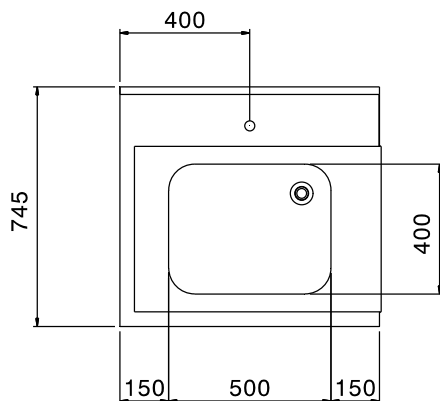

Movimentazione Stoviglie Tavolo di prelavaggio con vasca 500x400 mm, per lavastoviglie a capottina

ARTICOLO N° _____

MODELLO N° _____

NOME _____

SIS # _____

AIA # _____

865307 (BHHPTB08L)

Tavolo di prelavaggio con
vasca 500x400 mm, per
lavastoviglie a capottina,
sinistra vs destra, 800 mm

Descrizione

Articolo N°

Per lavastoviglie a capottina. Costruito in acciaio inox 304 AISI. Altezza paraspruzzi 250 mm. N. 2 gambe tubolari a sezione quadrata 40x40 mm su piedini regolabili. Dimensione vasca 500x400x300h mm con tubo troppo pieno e foro di scarico. Direzione cestello: da sinistra a destra.

Costruzione

- Piedini da 50 mm regolabili in altezza per garantire un perfetto allineamento e connessione con gli elementi della zona lavaggio.
- Alzatina inclusa.
- Piani completamente piegati con profilo anti-gocciolamento per una pulizia facile e sicura.
- Tutte le superfici lisce con finitura lucida.
- Gambe quadrate in tubolari da 40x40 mm in acciaio inox AISI 304.
- Interamente in acciaio inox AISI 304.
- Devono essere fissati alla lavastoviglie e dotati di una coppia di piedini all'altra estremità.
- [NOT TRANSLATED]

Approvazione: _____

Fronte

Lato

Alto

Informazioni chiave

Dimensioni esterne, larghezza:	865307 (BHHPTB08L)	800 mm
Dimensioni esterne, profondità:		745 mm
Dimensioni esterne, altezza:		1170 mm
Peso netto:		6 kg
Dimensioni alzatina, Altezza:		300 mm
Dimensioni vasca		500x400x300h