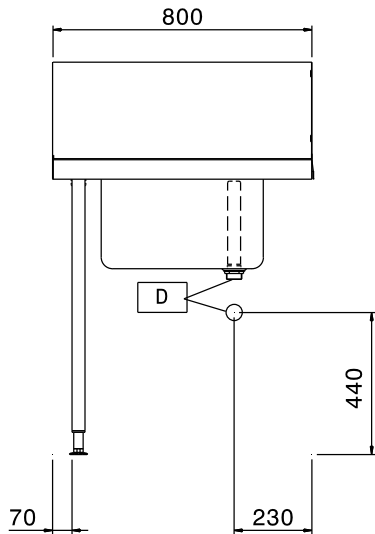

Descrizione

Articolo N°

Per lavastoviglie a capottina. Costruito in acciaio inox 304 AISI. Altezza paraspruzzi 250 mm. N. 2 gambe tubolari a sezione quadrata 40x40 mm su piedini regolabili. Dimensione vasca 500x400x300h mm con tubo troppo pieno e foro di scarico. Direzione cestello: da sinistra a destra.

Costruzione

- Piedini da 50 mm regolabili in altezza per garantire un perfetto allineamento e connessione con gli elementi della zona lavaggio.
- Alzatina inclusa.
- Piani completamente piegati con profilo anti-gocciolamento per una pulizia facile e sicura.
- Tutte le superfici lisce con finitura lucida.
- Gambe quadrate in tubolari da 40x40 mm in acciaio inox AISI 304.
- Interamente in acciaio inox AISI 304.
- Devono essere fissati alla lavastoviglie e dotati di una coppia di piedini all'altra estremità.
- [NOT TRANSLATED]

Accessori opzionali

- - NOT TRANSLATED - PNC 855381
- Rubinetto con doccia di prelavaggio monoforo (da montare sul piano) PNC 855385
- RUBINETTO CON LEVA A GOMITO DOCCIA+SNODO PNC 855386
- - NOT TRANSLATED - PNC 855389
- Ripiano inferiore per tavolo lavaggio, 800 mm PNC 865351
- Kit per fissaggio a pavimento di 2 gambe quadre composto da 2 piedini con flange e tasselli. PNC 865386
- Sifone singolo in plastica da 2" per lavatoi PNC 895313

Approvazione: _____

Fronte

Lato

Alto

Informazioni chiave

Dimensioni esterne, larghezza:	865307 (BHHPTB08L)	800 mm
Dimensioni esterne, profondità:		745 mm
Dimensioni esterne, altezza:		1170 mm
Peso netto:		6 kg
Dimensioni alzatina, Altezza:		300 mm
Dimensioni vasca		500x400x300h